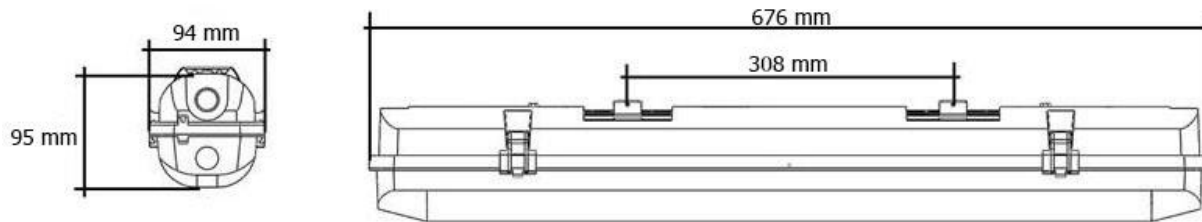

Описание

Компактно влагозащитено осветително тяло с мощност 19W и дължина 68 см. Изработено е с вградени светодиодни модули, които са с отлична характеристики и много по-дълъг живот в сравнение с луминисцентни и ЛЕД пури. Всички използвани компоненти са с марка OSRAM. Подходящо за осветяване на малки помещения, коридори, стълбища и спомагателни площи. Корпус от поликарбонат със

степен на защита от влага и прах IP65. Отлично качество и 5 години гаранция!

Размери

Технически данни

Технически характеристики

Мощност	19.00 W
Входно напрежение	220 - 240 V
Честота на напрежението	50/60 Hz
Фактор на мощността λ	>0.90

Светлинни характеристики

Цветна температура	4000 K
Светлинен поток	2400 lm

Индекс на цвето предаване Ra	>80
Светлинен добив	127 lm/W
Ъгъл на светене	180 °

Размер и тегло

Дължина	676 мм
Ширина	94 мм
Височина	95 мм
Тегло	1,1 кг