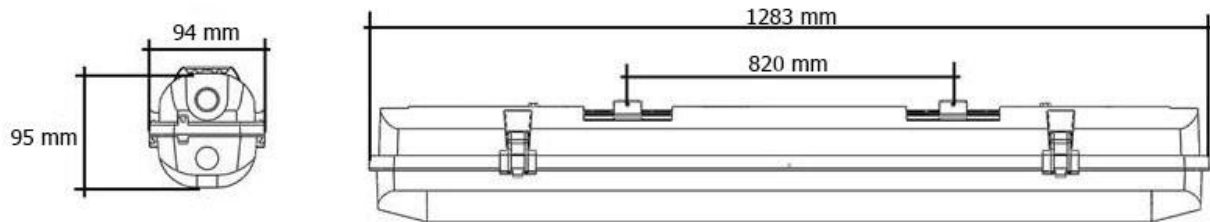

Размери

Технически данни

Технически характеристики

Мощност	35W
Входно напрежение	220 - 240 V
Честота на напрежението	50/60 Hz
Фактор на мощността λ	>0.90

Светлинни характеристики

Цветна температура	4000 / 5000K
Светлинен поток	4400 lm

Индекс на цвето предаване Ra	>80
Светлинен добив	124 lm/W
Ъгъл на светене	180 °

Размер и тегло

Дължина	1283 мм
Ширина	100 мм
Височина	100 мм
Тегло	2,0 кг

Материали

Корпус	Поликарбонат (PC)
Цвят	Сив
Разсейвател	Поликарбонат (PC)
Цвят на разсейвателя	Опал
LED драйвер	OSRAM Element
LED чип	192 бр. OSRAM Duris E 2835